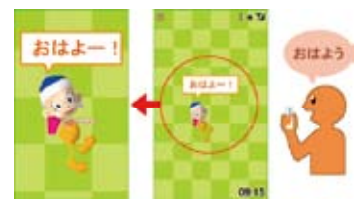

## ● マチキャラとは

「マチキャラ」は、より多くの携帯ユーザが、所持している端末に愛着を持って接することができるようにと開発されたコンテンツで、専用画面に切り替わってしまう待受けアプリと異なり、待受け画面のほか、メニューやブラウザ・メール・テレビ電話など様々な画面の中で、お気に入りのキャラクターを自由に動き回らせたり、誕生日など特別な日時を指定して着替えさせたりして楽しむことができます。

## ● マチキャラ利用イメージ

[通常時]

[不在着信時]

[モーションコントロール]

[音声入力]

モーションコントロール対応機種：D904i, D905i  
音声入力対応機種：D905i

マチキャラをご利用頂けるコンテンツサービスのご案内

## 大好評! ドコモiモード公式サイト「マチキャラランド」 史上初3Dマチキャラ専門サイト

カワイイキャラクターがあなたのケータイの待受け画面やメニュー画面、  
ブラウザ画面をテクテク歩きまわるヨ!

アクセス方法はここから

QRコードからでもアクセスできます!

[iMenu] → [メニュー/検索] → [待受け画面/フレーム] → [マチキャラ] → [マチキャラランド]  
対応機種：D703i, D704i, D705i, D705iμ, D903i, D903iTV, D904i, D905i, SH905iTV