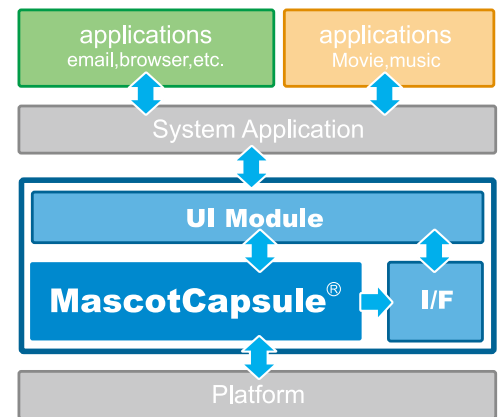

高いユーザビリティと豊かなユーザエクスペリエンスを実現するUIを、企画から実装までワンストップで提供。

MascotCapsule® UI

● MascotCapsule UIとは

さまざまなデジタル機器のUI(ユーザインターフェース)を、より使いやすく、より満足度の高いものにする、MascotCapsuleを応用した先進的なGUIへの取り組みが、MascotCapsule UIです。

従来の開発工程では、プログラム実装後にデザイン変更となった場合、デザインやコンセプトが意図した通りにプログラムに反映されないため修正を繰り返すなど、莫大なコストと手間が必要でしたが、MascotCapsule UIではデザイン作成とプログラム実装を同じフェーズの作業として同時に進行できるため、無駄な工数を削減します。

● MascotCapsule UIの特長

- ・自由にGUIを構成可能とするフレームワークが提供されており、ターゲットユーザに合わせたGUI構築と開発効率向上が実現可能。
- ・他社製品と組合せたコラボレーションが可能。(MascotCapsule+タッチパネルデバイス等)
- ・3Dゆえの表現力、エンターテインメント的要素を活かし、待受け画面やメール、スペクトラムアナライザ等、メニュー以外のUIでも、差別化を図ることが可能。

MascotCapsule®UIシステム構成図例

※実行環境によって遷移は異なります。

主な製品例

Menu

[メニュー・インターフェース]

豊富な機能を持つ現在の端末で、各機能への窓口となるメニューを始めとするUIの進化が必要と考え、新たなナビゲーション方法を構築する為の技術を提供いたします。

Other interface

[その他のインターフェース]